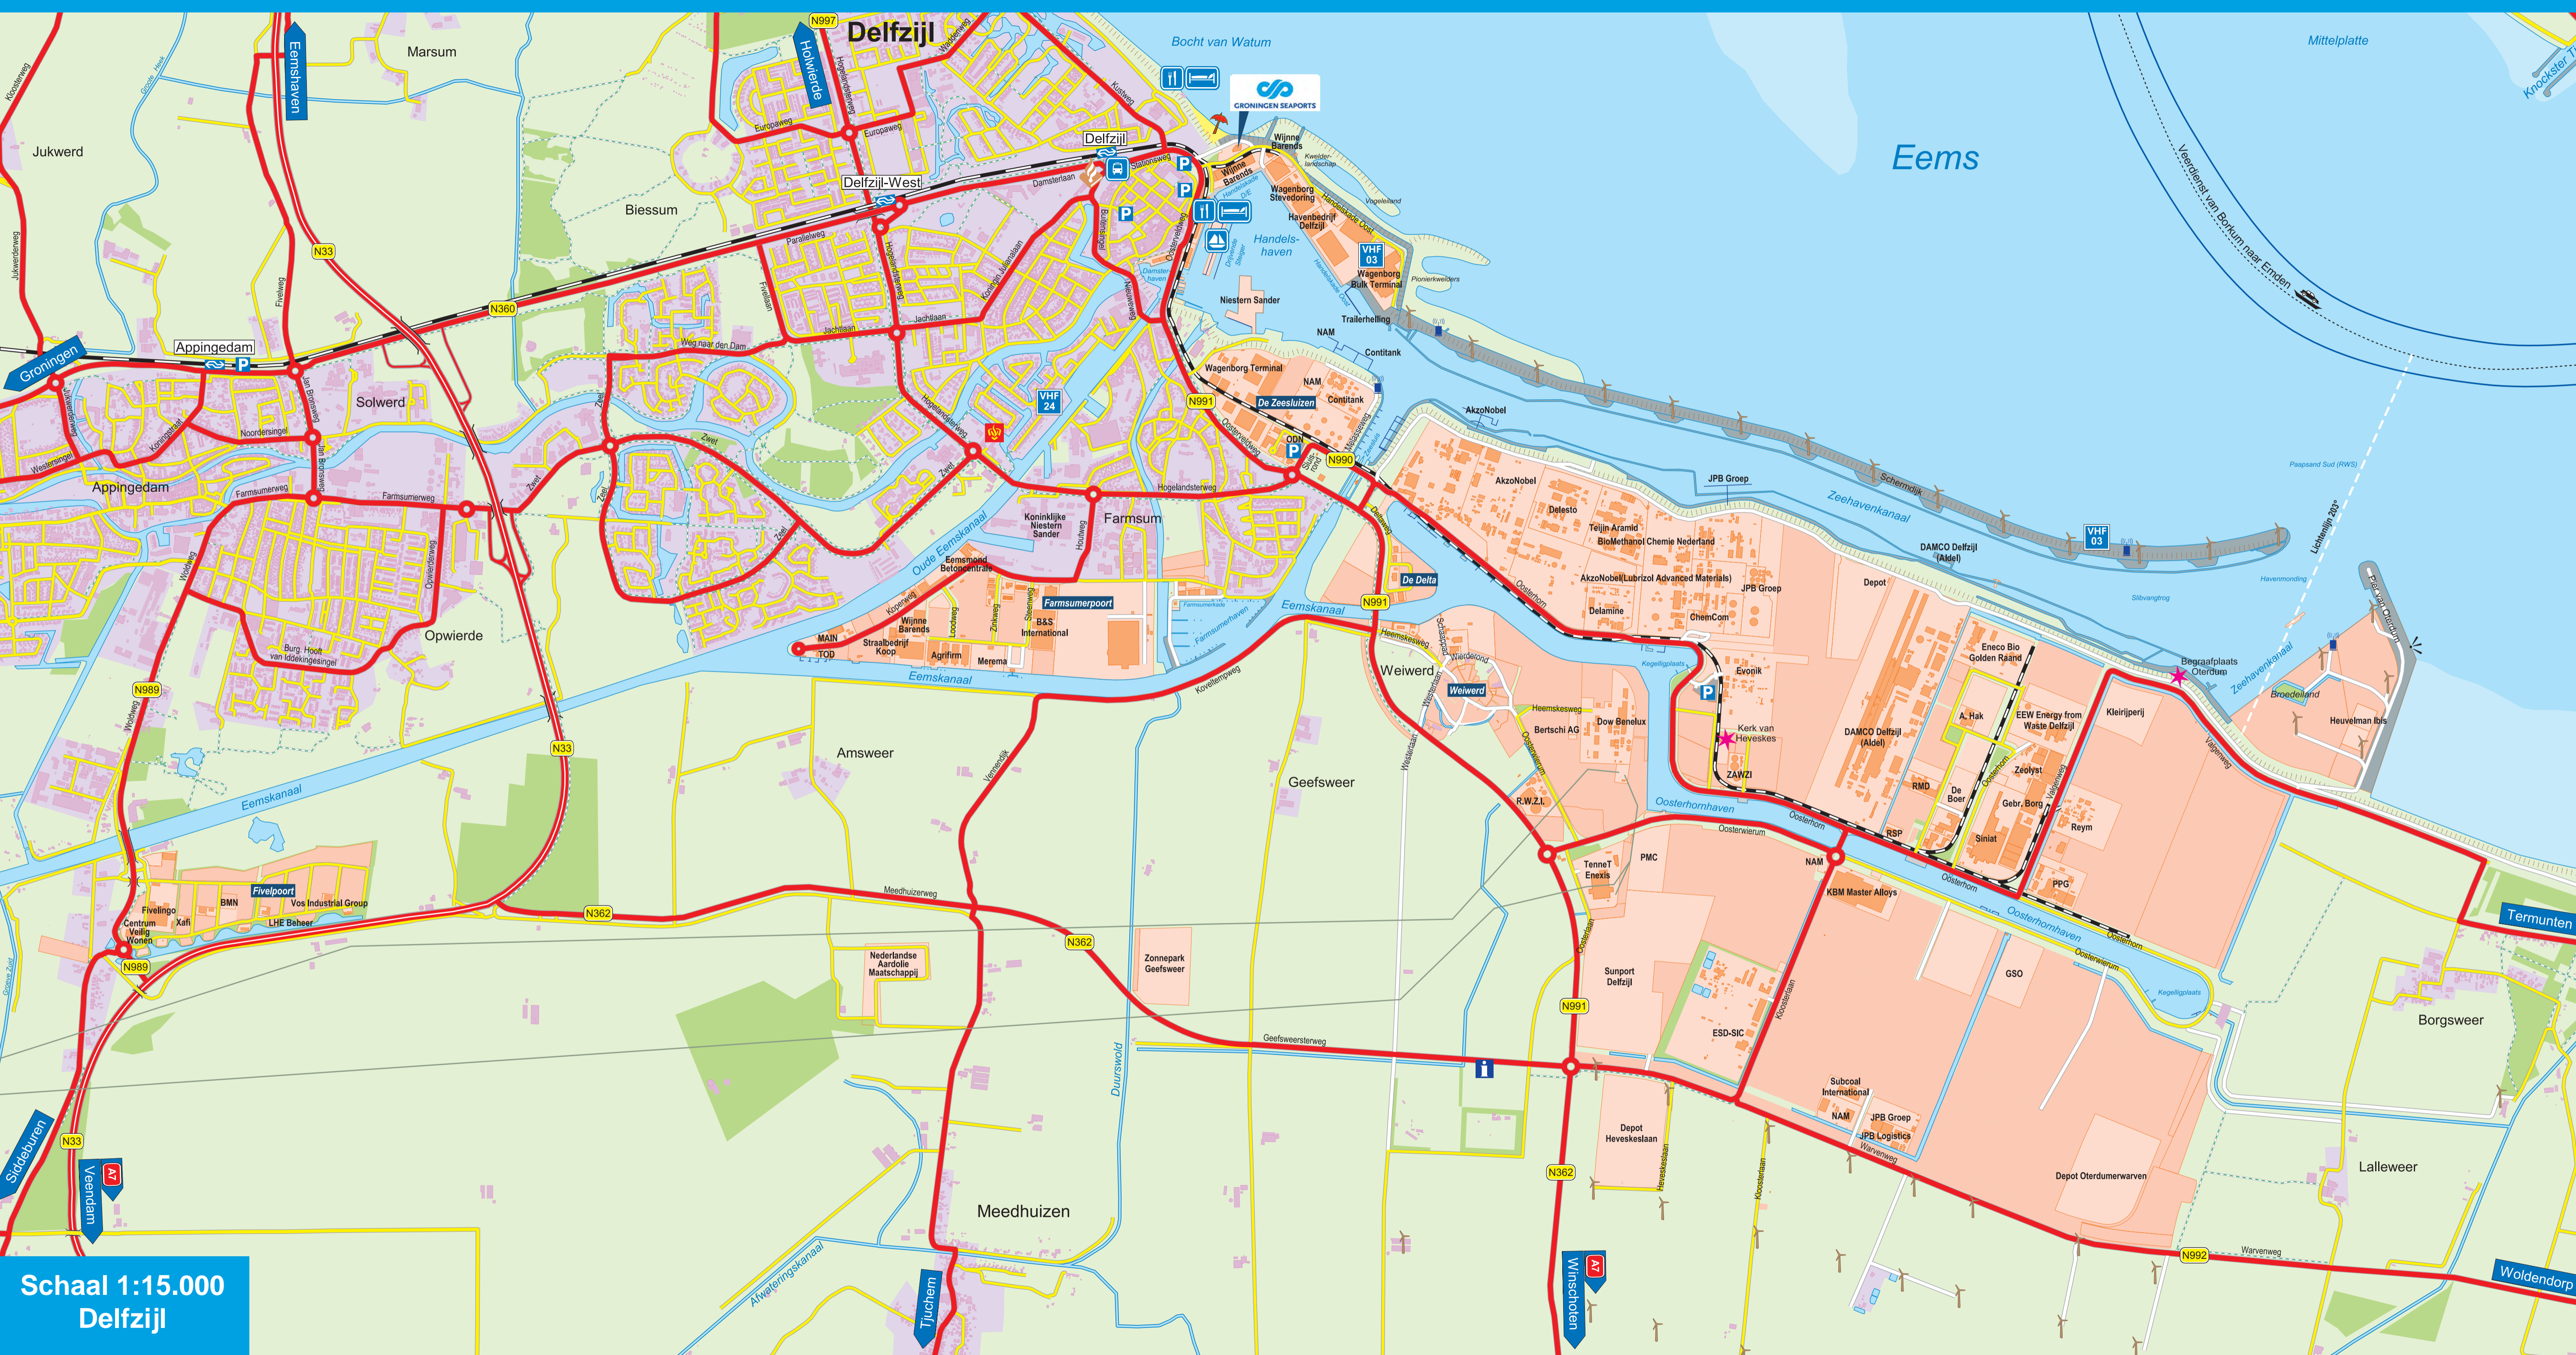

Deze kaart is met de meeste zorg samengesteld:
 GIS data en foto : Groningen Seaports, Delfzijl.
 Cartografie & druk: Paul Liesting maps & design, Rottum (Fr.)

Derde druk © nov 2017

Legenda			
	Hoofdverbindingsweg		Bebouwing
	Lokale weg		Bezienswaardigheid
	Overige weg		Brandweer
	Fietspad		Busstation
	Spoorlijn		Hotel
	Goederenspoorlijn		Informatiebord
	Veerboot		Parkeerplaats
	Hoogspanningsleiding		Nijlicht
	Steiger		Pollie
	Dijk		Radarpost
	Haven- en Industriegebied Groningen Seaports		Restaurant
	Uitbreiding industrieterrein		Strand
	Water		Treinstation
	Agrarisch / Groen		Uitkijkpunt
	Dam		Windturbine
			Test turbine

Schaal 1:15.000 1 cm = 150 m

HAVENKAART | PORT MAP

Delfzijl | Eemshaven

Postbus 20004 • 9930 PA Delfzijl • Telefoon +31 (0)596-640 400 • www.groningen-seaports.com

Schaal 1:15.000
Delfzijl